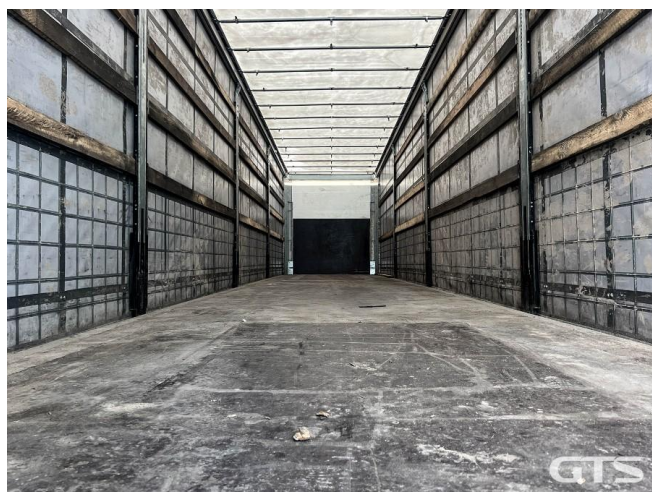

Шторный полуприцеп

Schmitz SCB 2021 г/в

Основные характеристики

Длина: 13.6	Склад: Санкт-Петербург
Количество осей: 3	Марка осей: Schmitz
Тормоза: Дисковые	Задний портал: Ворота
Тип: Шторный	Сдвижная крыша
Держатель для двух запасных колес	Сдвижные бока
Инструментальный ящик	Без пробега по РФ
Обмен техники по схеме trade-in	ABS
Кредит или лизинг в день обращения	

Подвеска: Полурессорная

Дополнительная информация

Шторный полуприцеп Schmitz SCB 2021 г/в

Оригинал ПТС

Подъемная крыша

Армированный тент

Без пробега по РФ

Цена указана с НДС